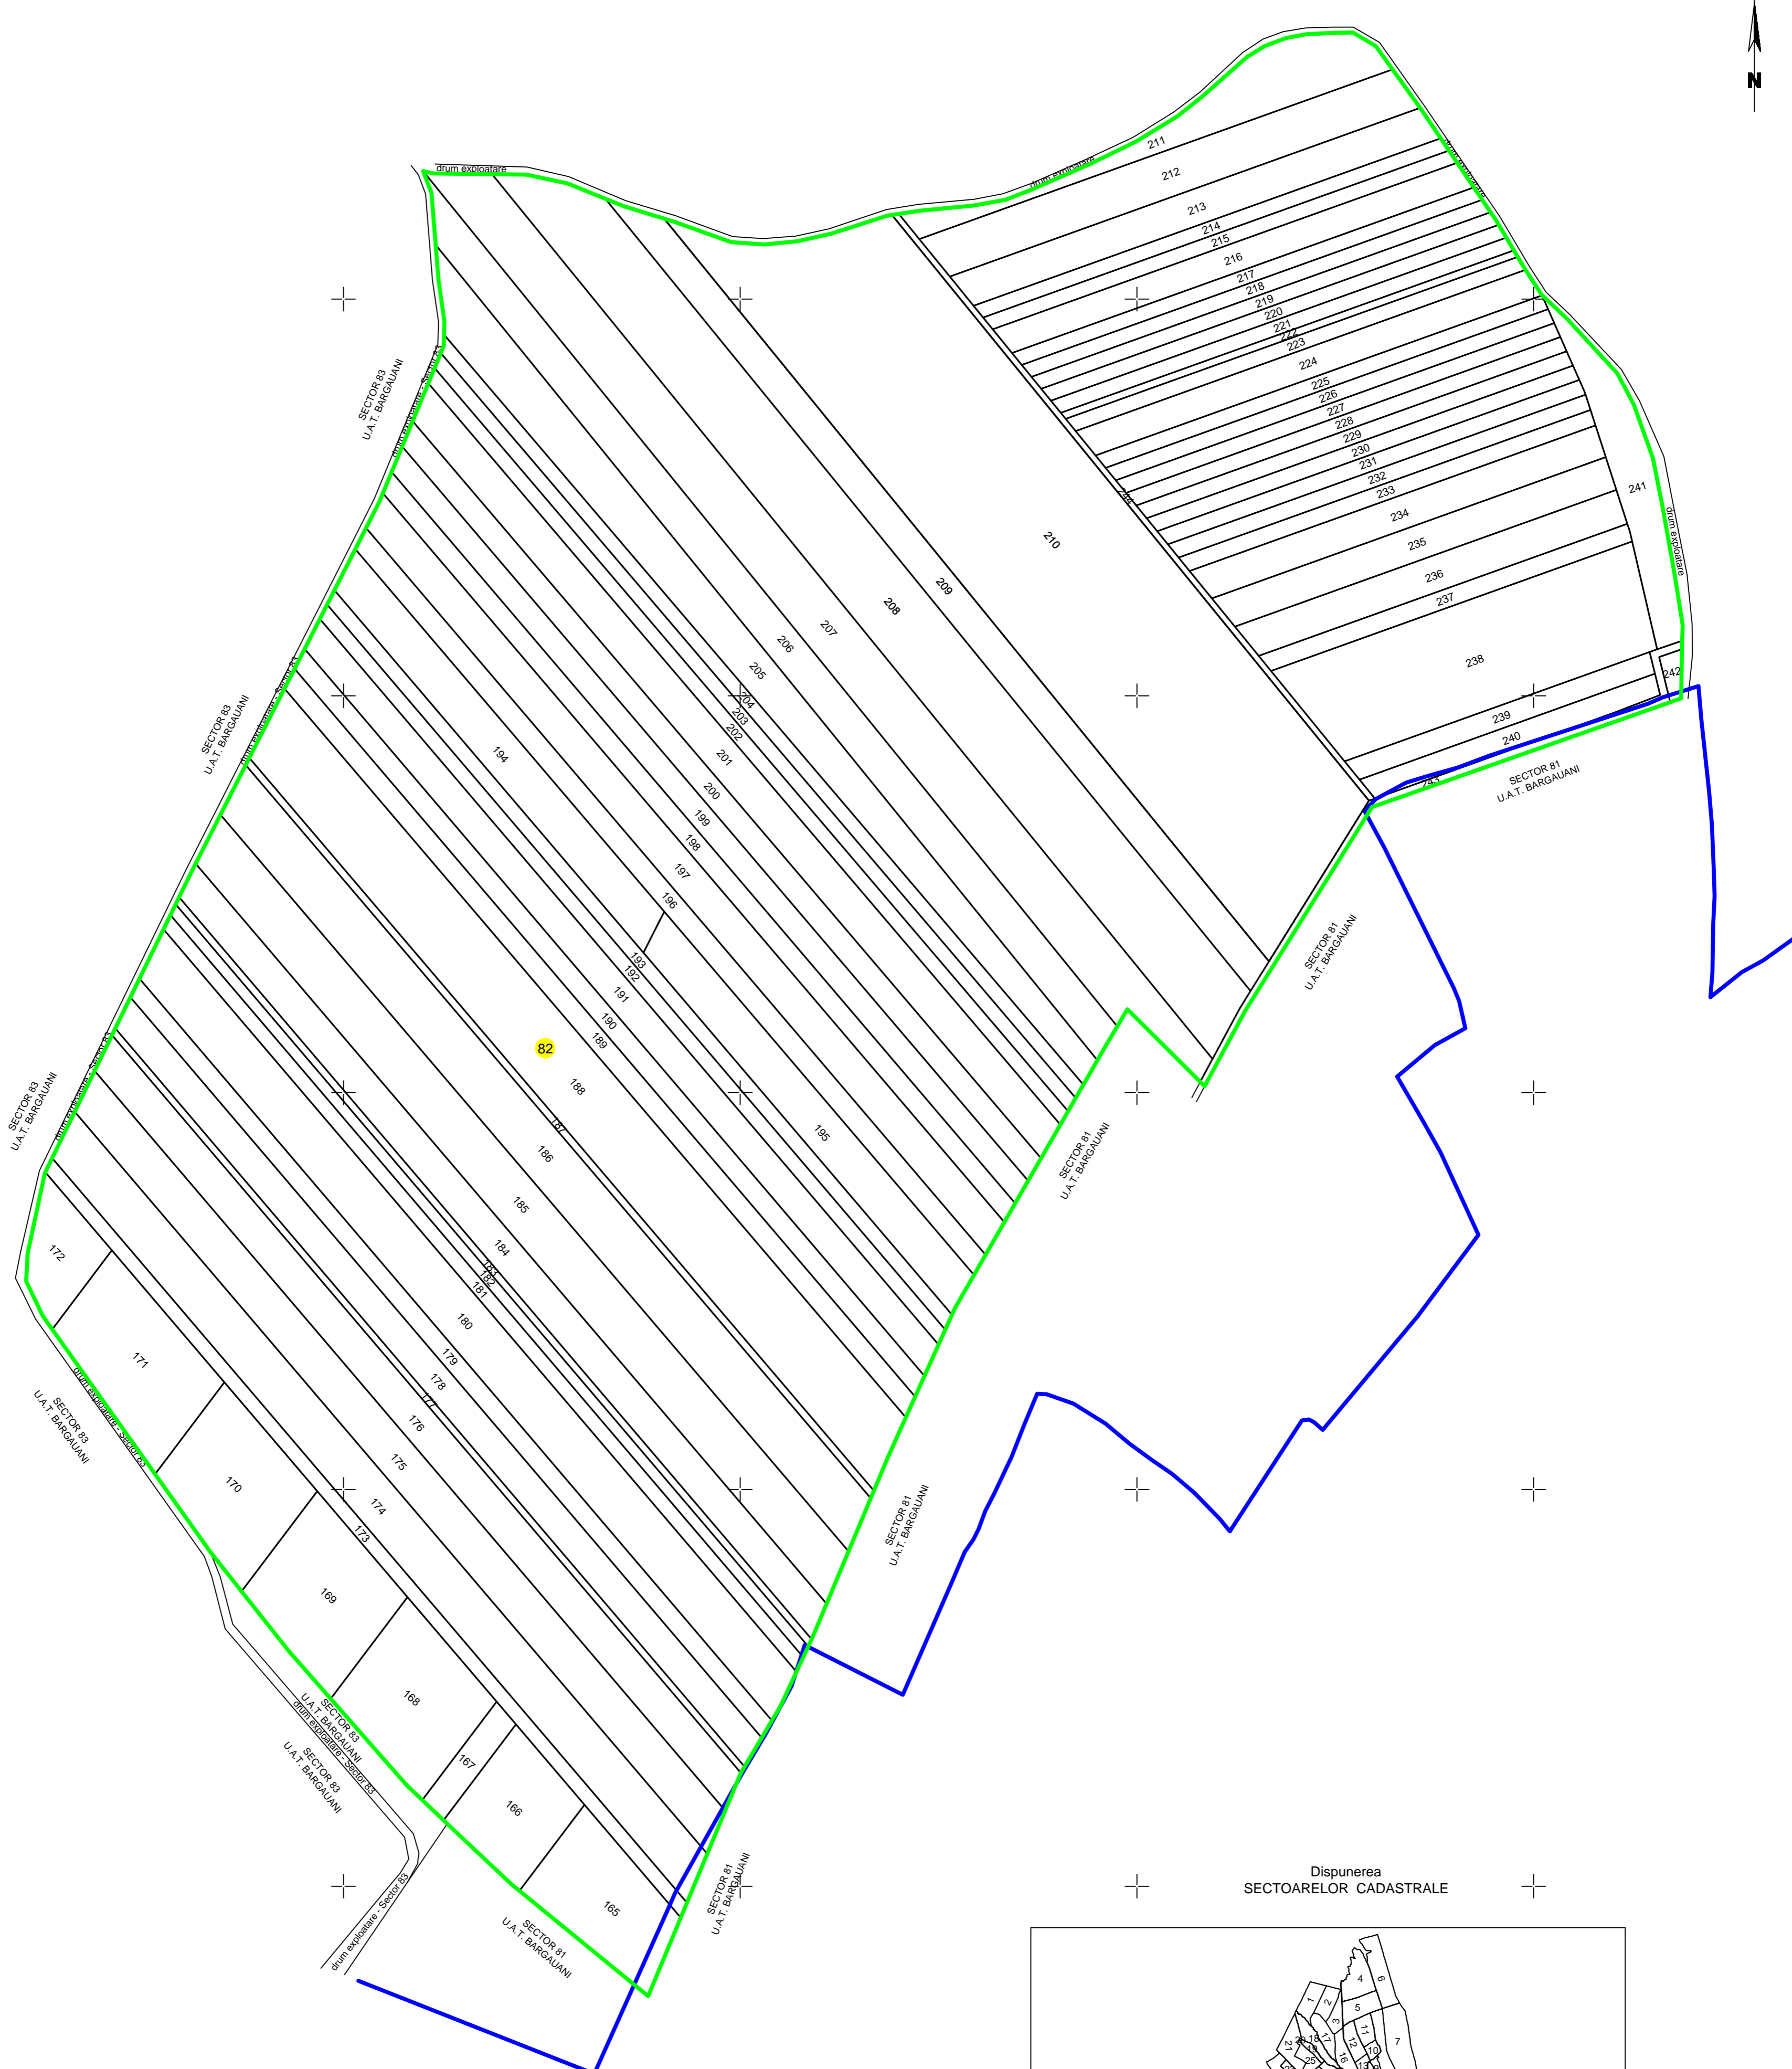

# PLAN CADASTRAL

U.A.T. BÂRGĂUANI, JUDEȚUL NEAMȚ

Sector cadastral 82

Scara 1:2000, Sistem de proiectie STEREO 1970  
Spre publicare

### Legenda:

-  Limita intravilan
-  Limita sector cadastral
-  Numar sector cadastral
-  Limite imobile
-  ID imobil

Disponerea  
SECTOARELOR CADASTRALE