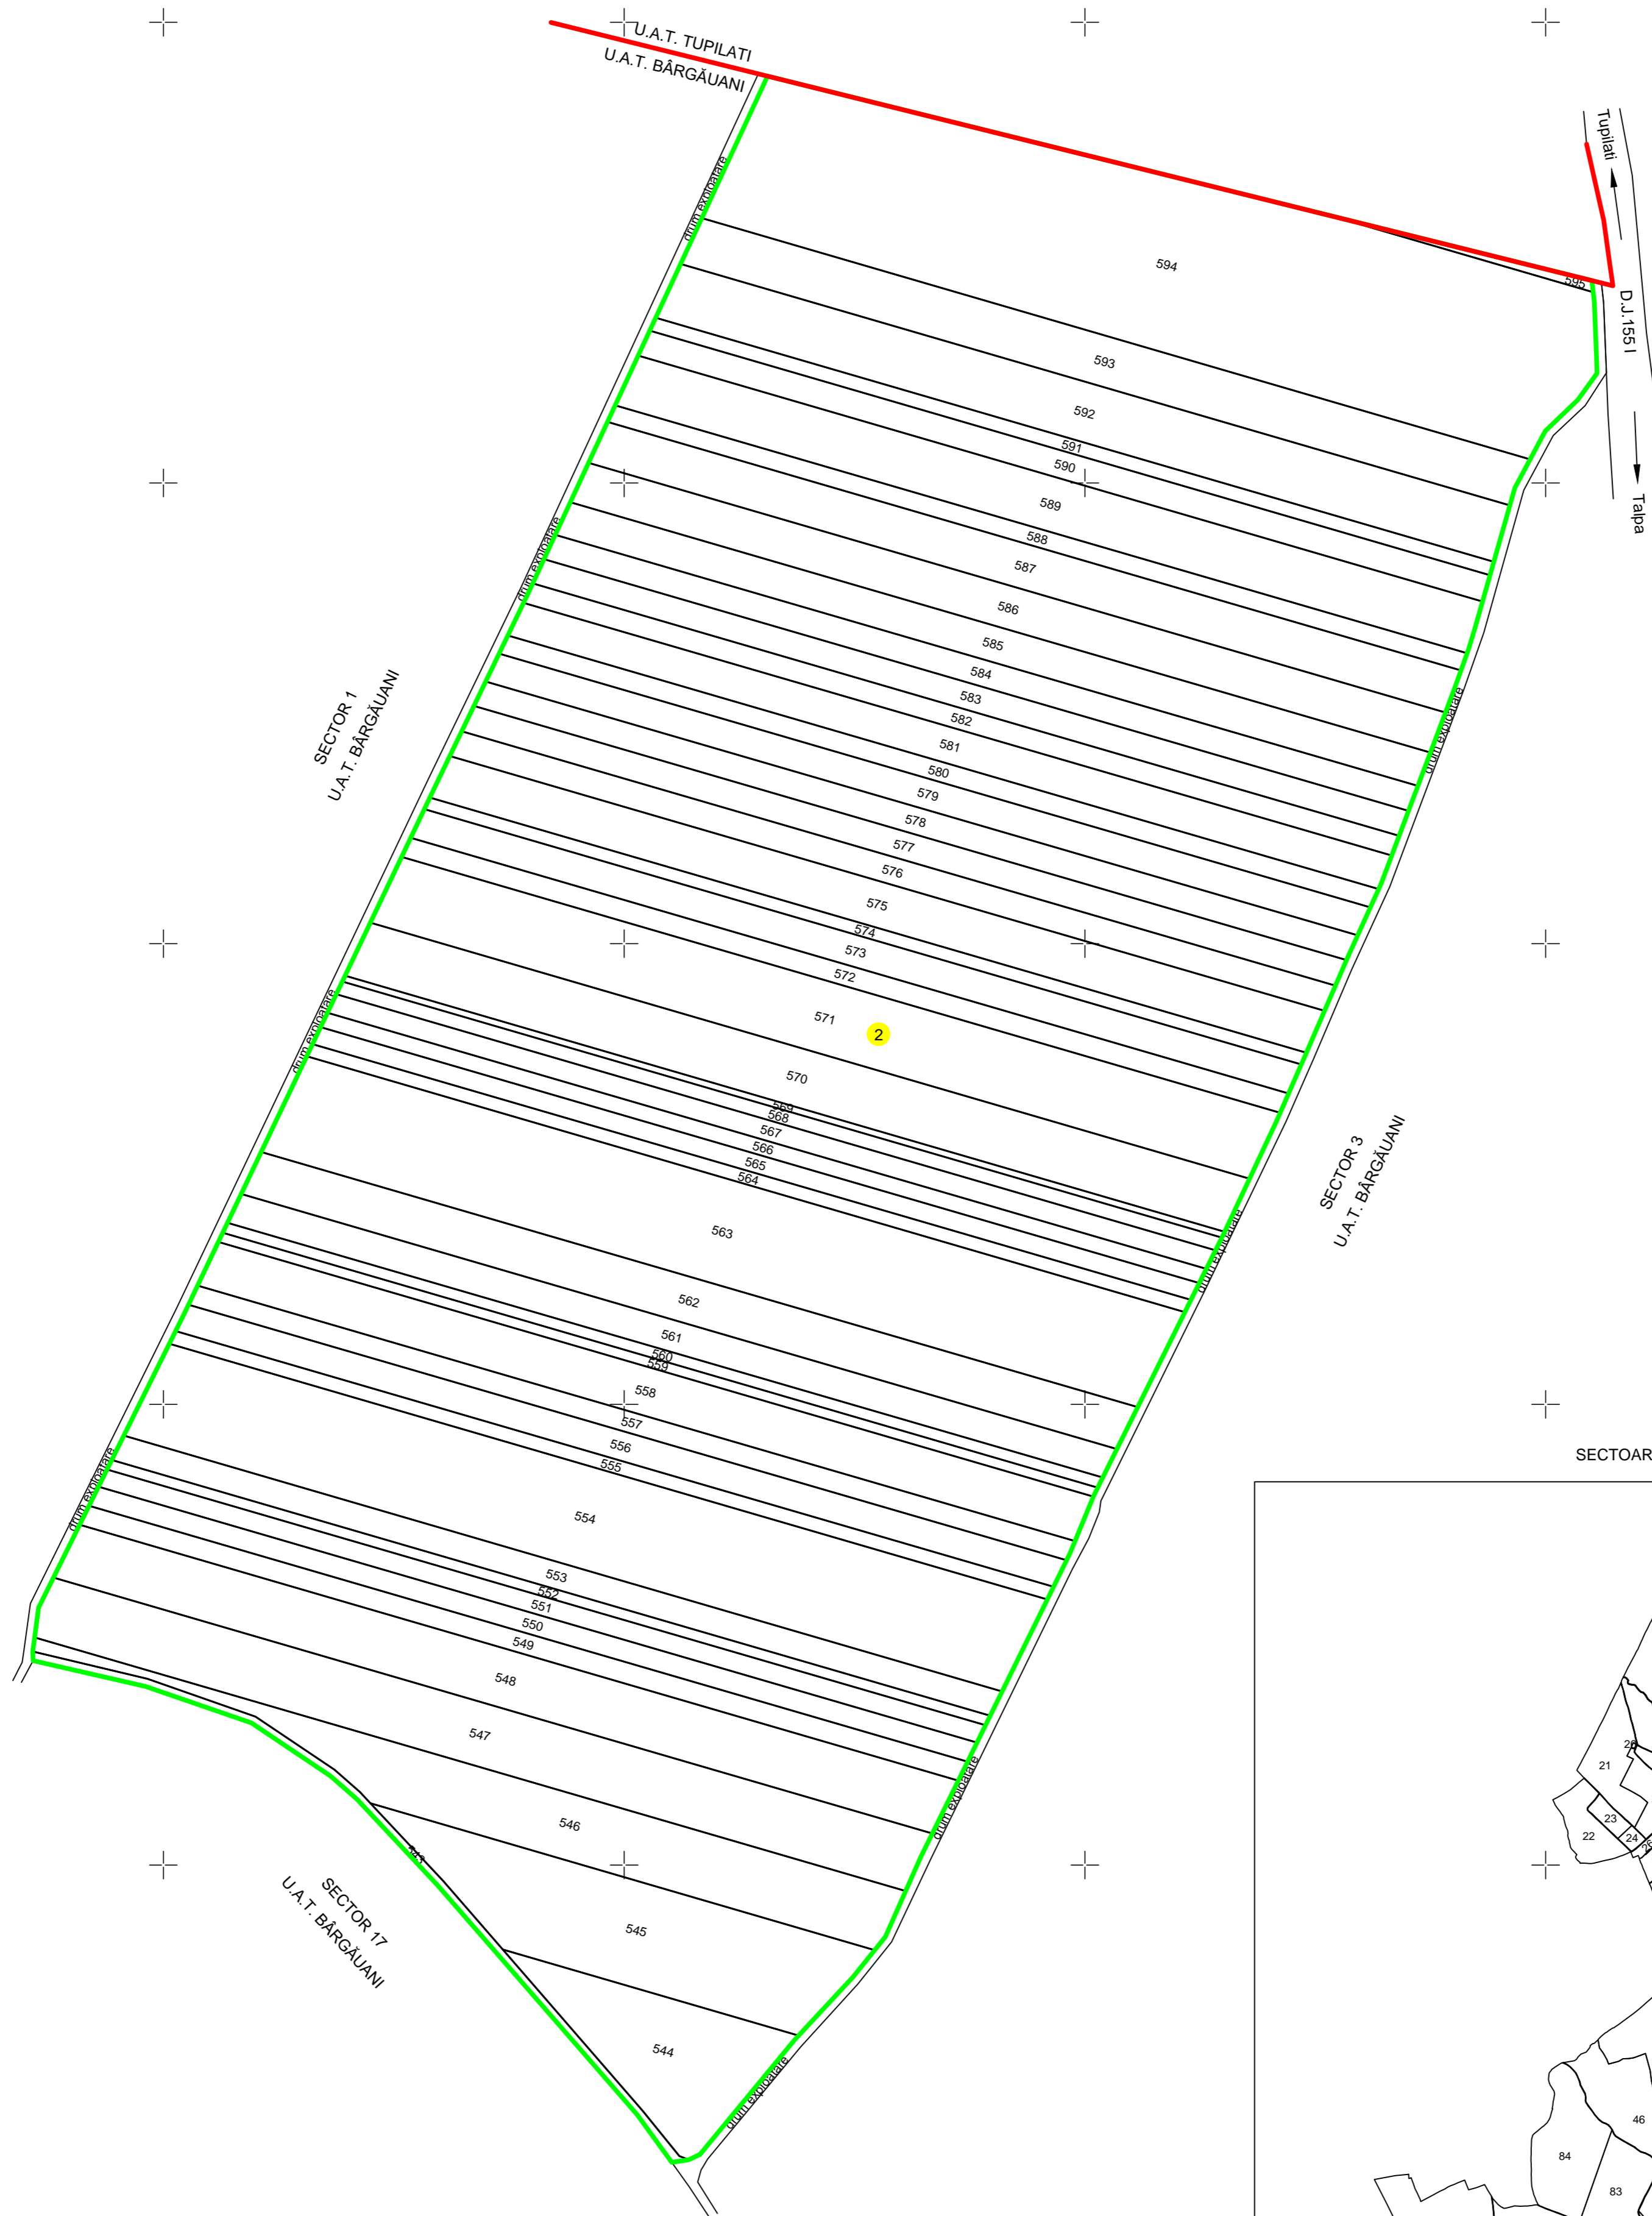

PLAN CADASTRAL

U.A.T. BĂRGĂUANI, JUDEȚUL NEAMȚ

Sector cadastral 2

Scara 1:2000, Sistem de proiectie STEREO 1970

Spre publicare