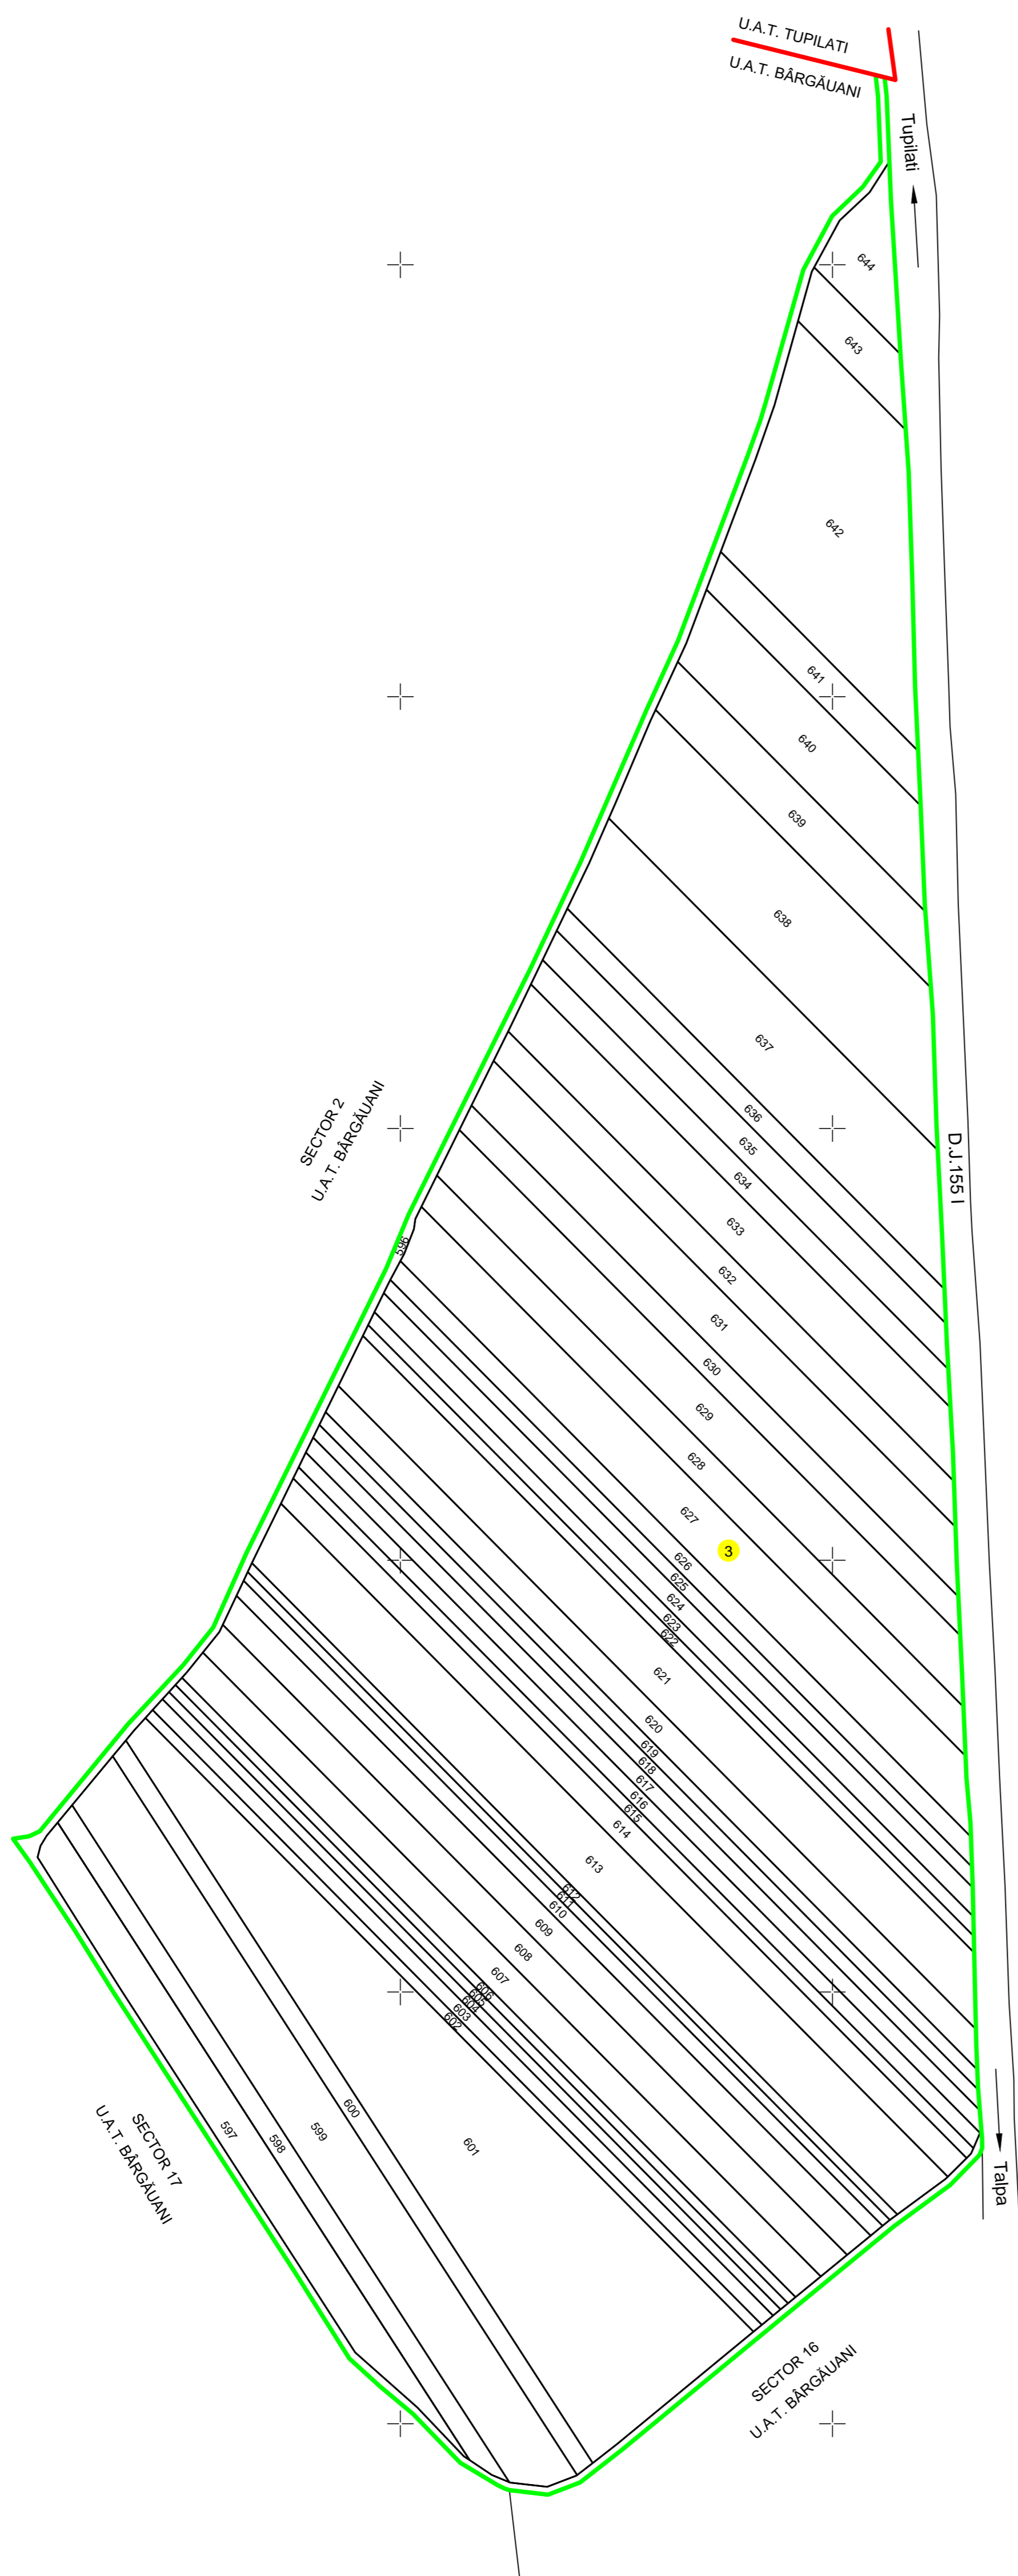

PLAN CADASTRAL

U.A.T. BĂRGĂUANI, JUDEȚUL NEAMȚ

Sector cadastral 3

Scara 1:2000, Sistem de proiectie STEREO 1970

Spre publicare