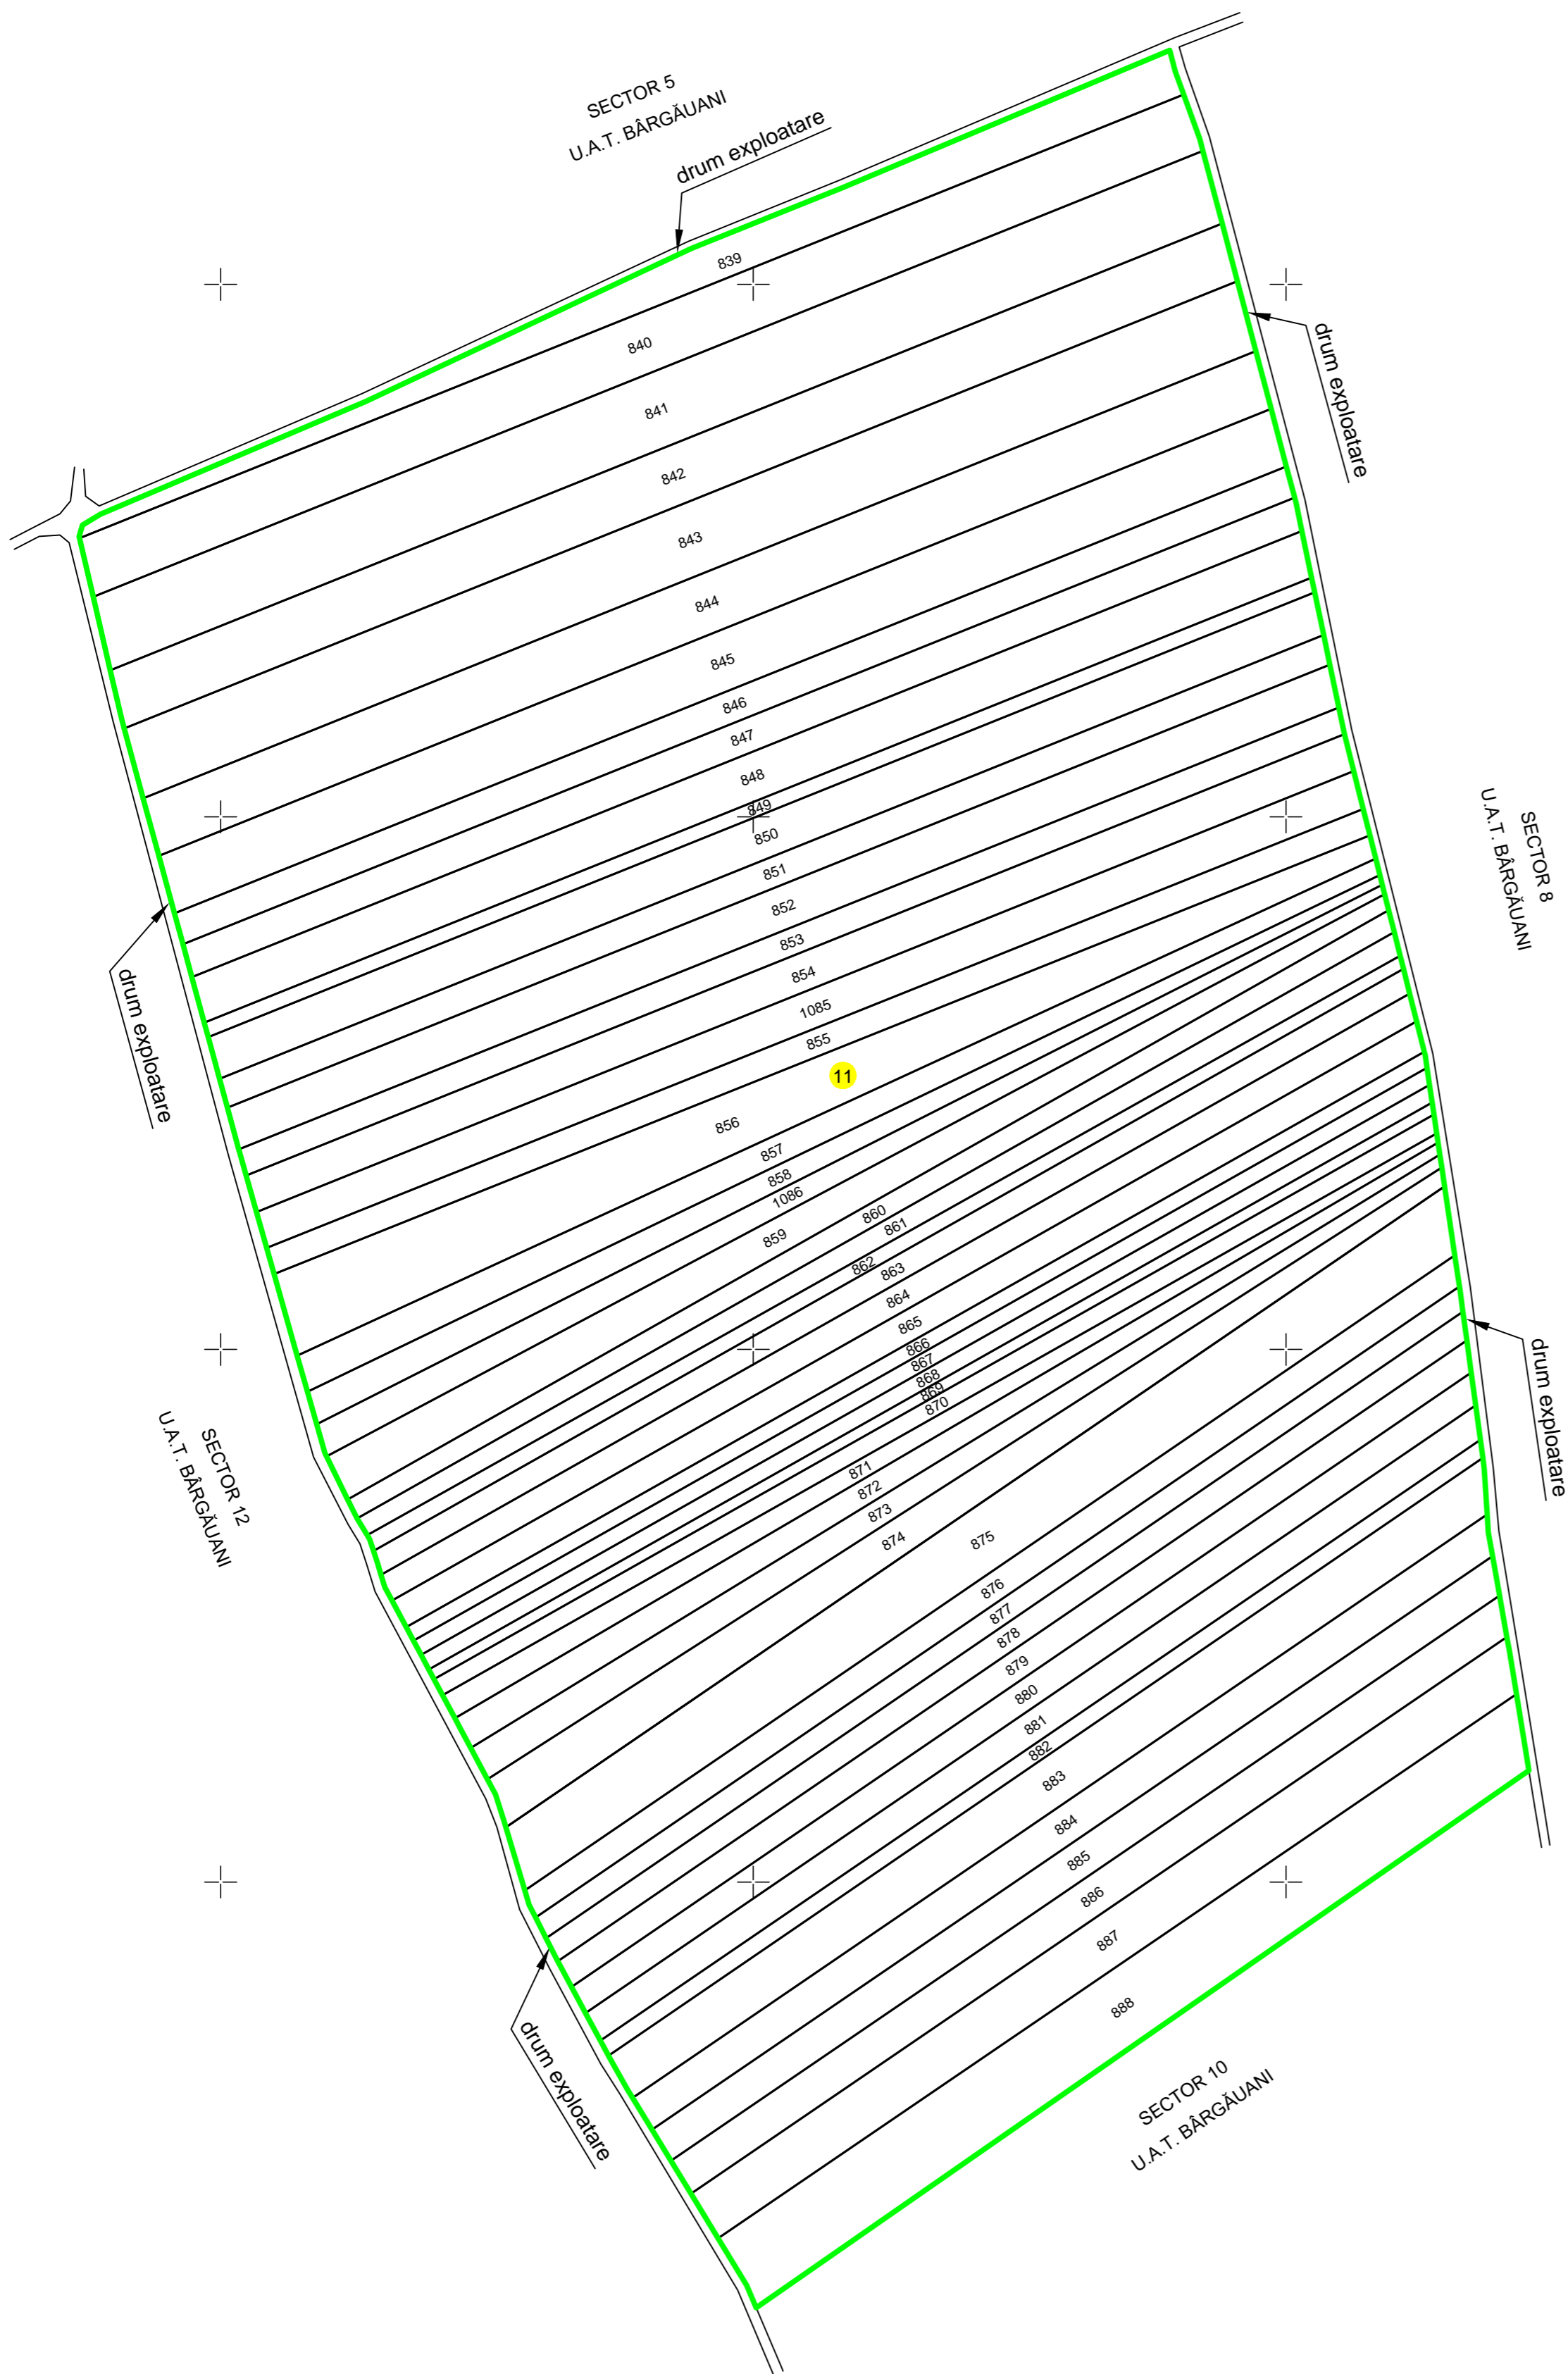

PLAN CADASTRAL

U.A.T. BĂRGĂUANI, JUDEȚUL NEAMȚ

Sector cadastral 11

Scara 1:2000, Sistem de proiectie STEREO 1970
Spre publicare